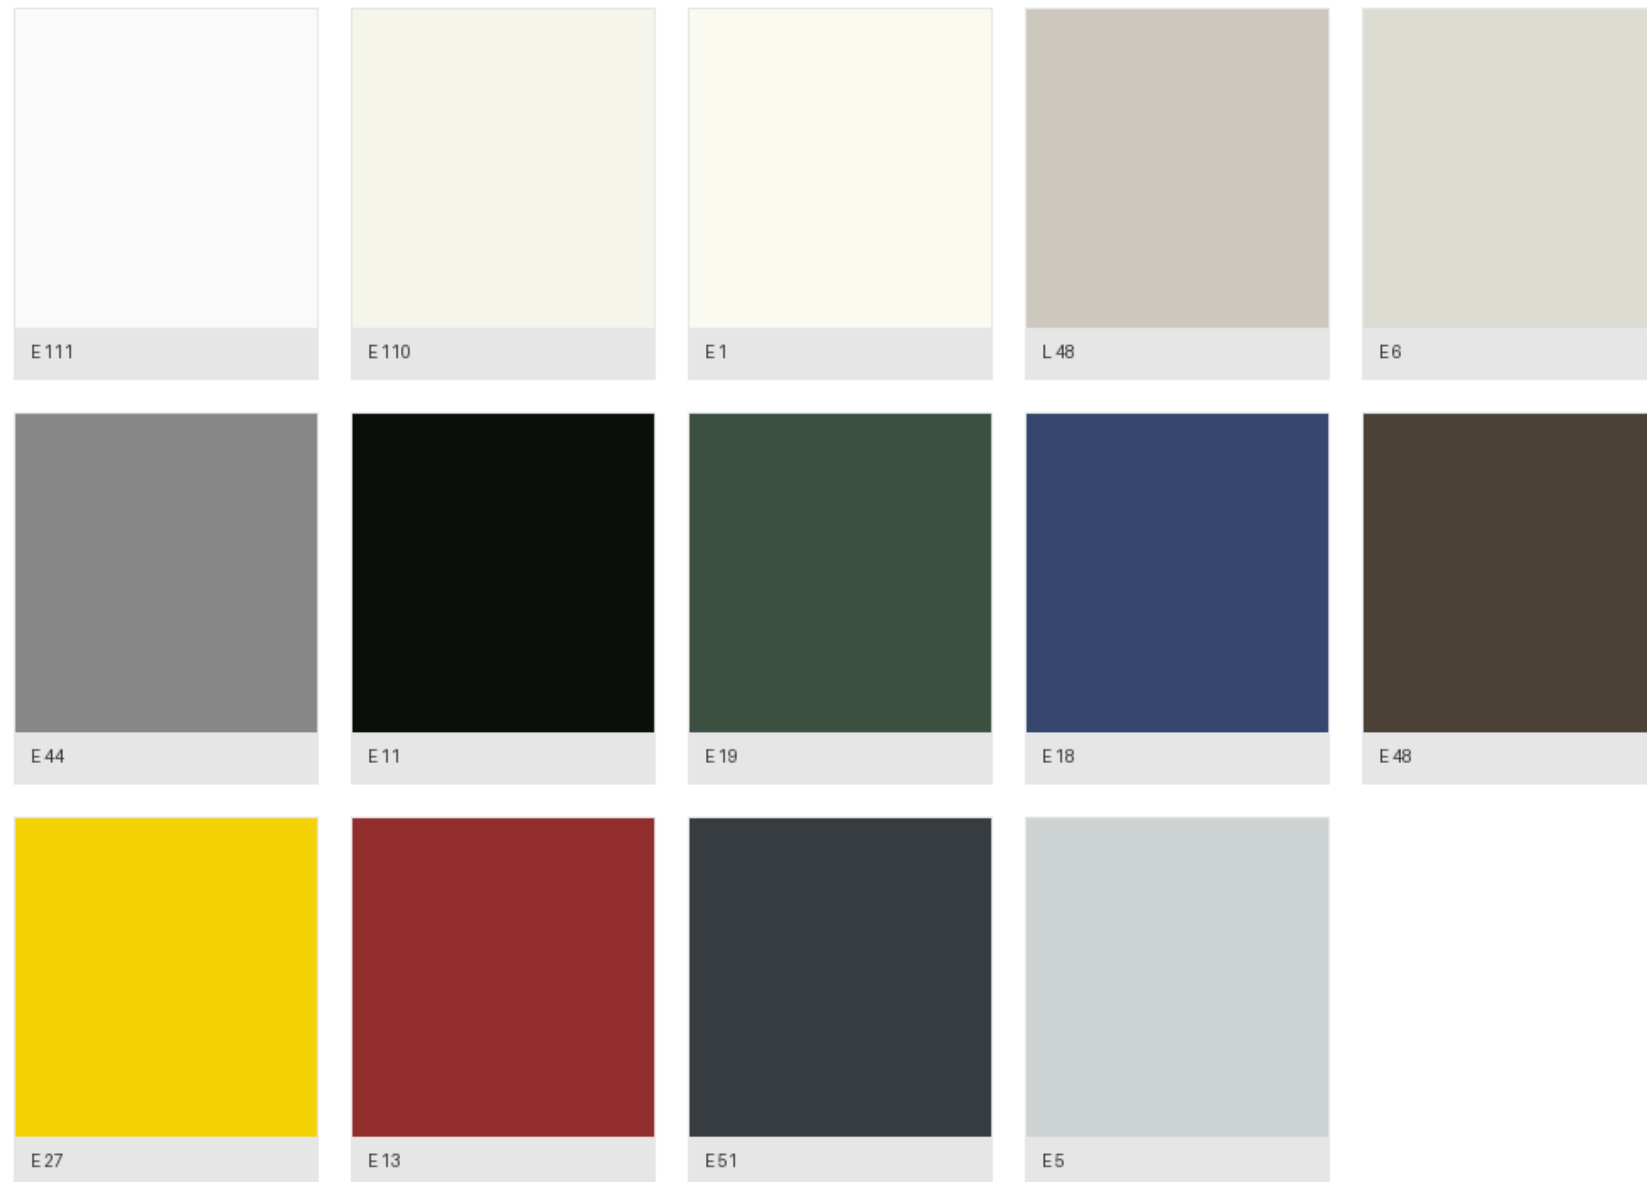

Individuelle Maße und Farben auf Anfrage

A1/ A2 BRANDSCHUTZMÖBEL

Standardfarben

Farben Holz Serie

A1/ A2 BRANDSCHUTZMÖBEL

Abbildung

Brandschutzmöbelserie
RUNDE BEINE

Brandschutzmöbelserie
METALLFLÄCHE