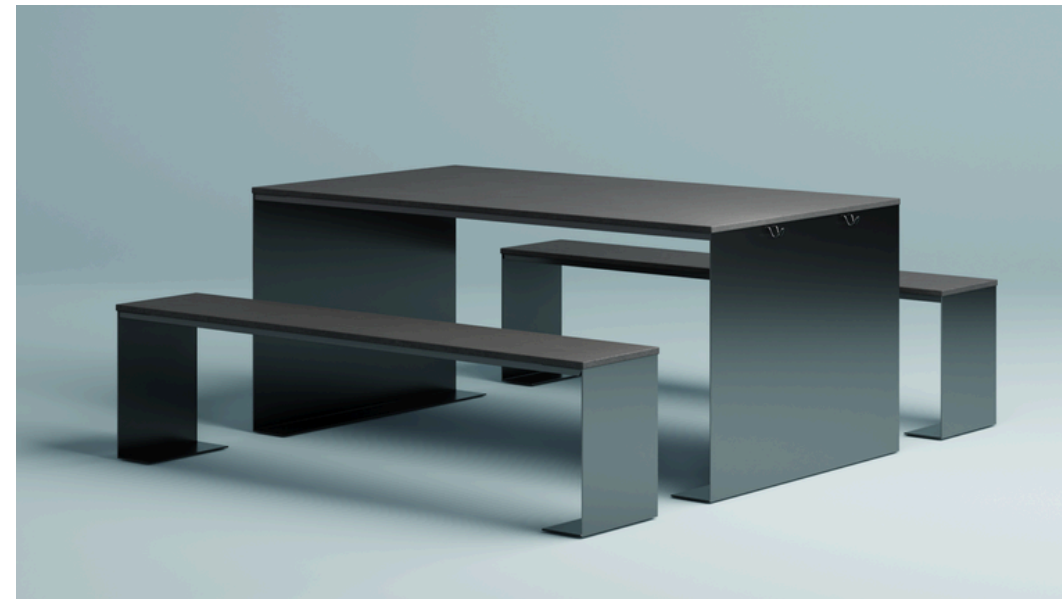

Individuelle Maße und Farben auf Anfrage

A1/ A2 BRANDSCHUTZMÖBEL

Standardfarben

Farben Holz Serie

A1/ A2 BRANDSCHUTZMÖBEL

Abbildung

Brandschutzmöbelserie
RUNDE BEINE

Brandschutzmöbelserie
METALLFLÄCHE